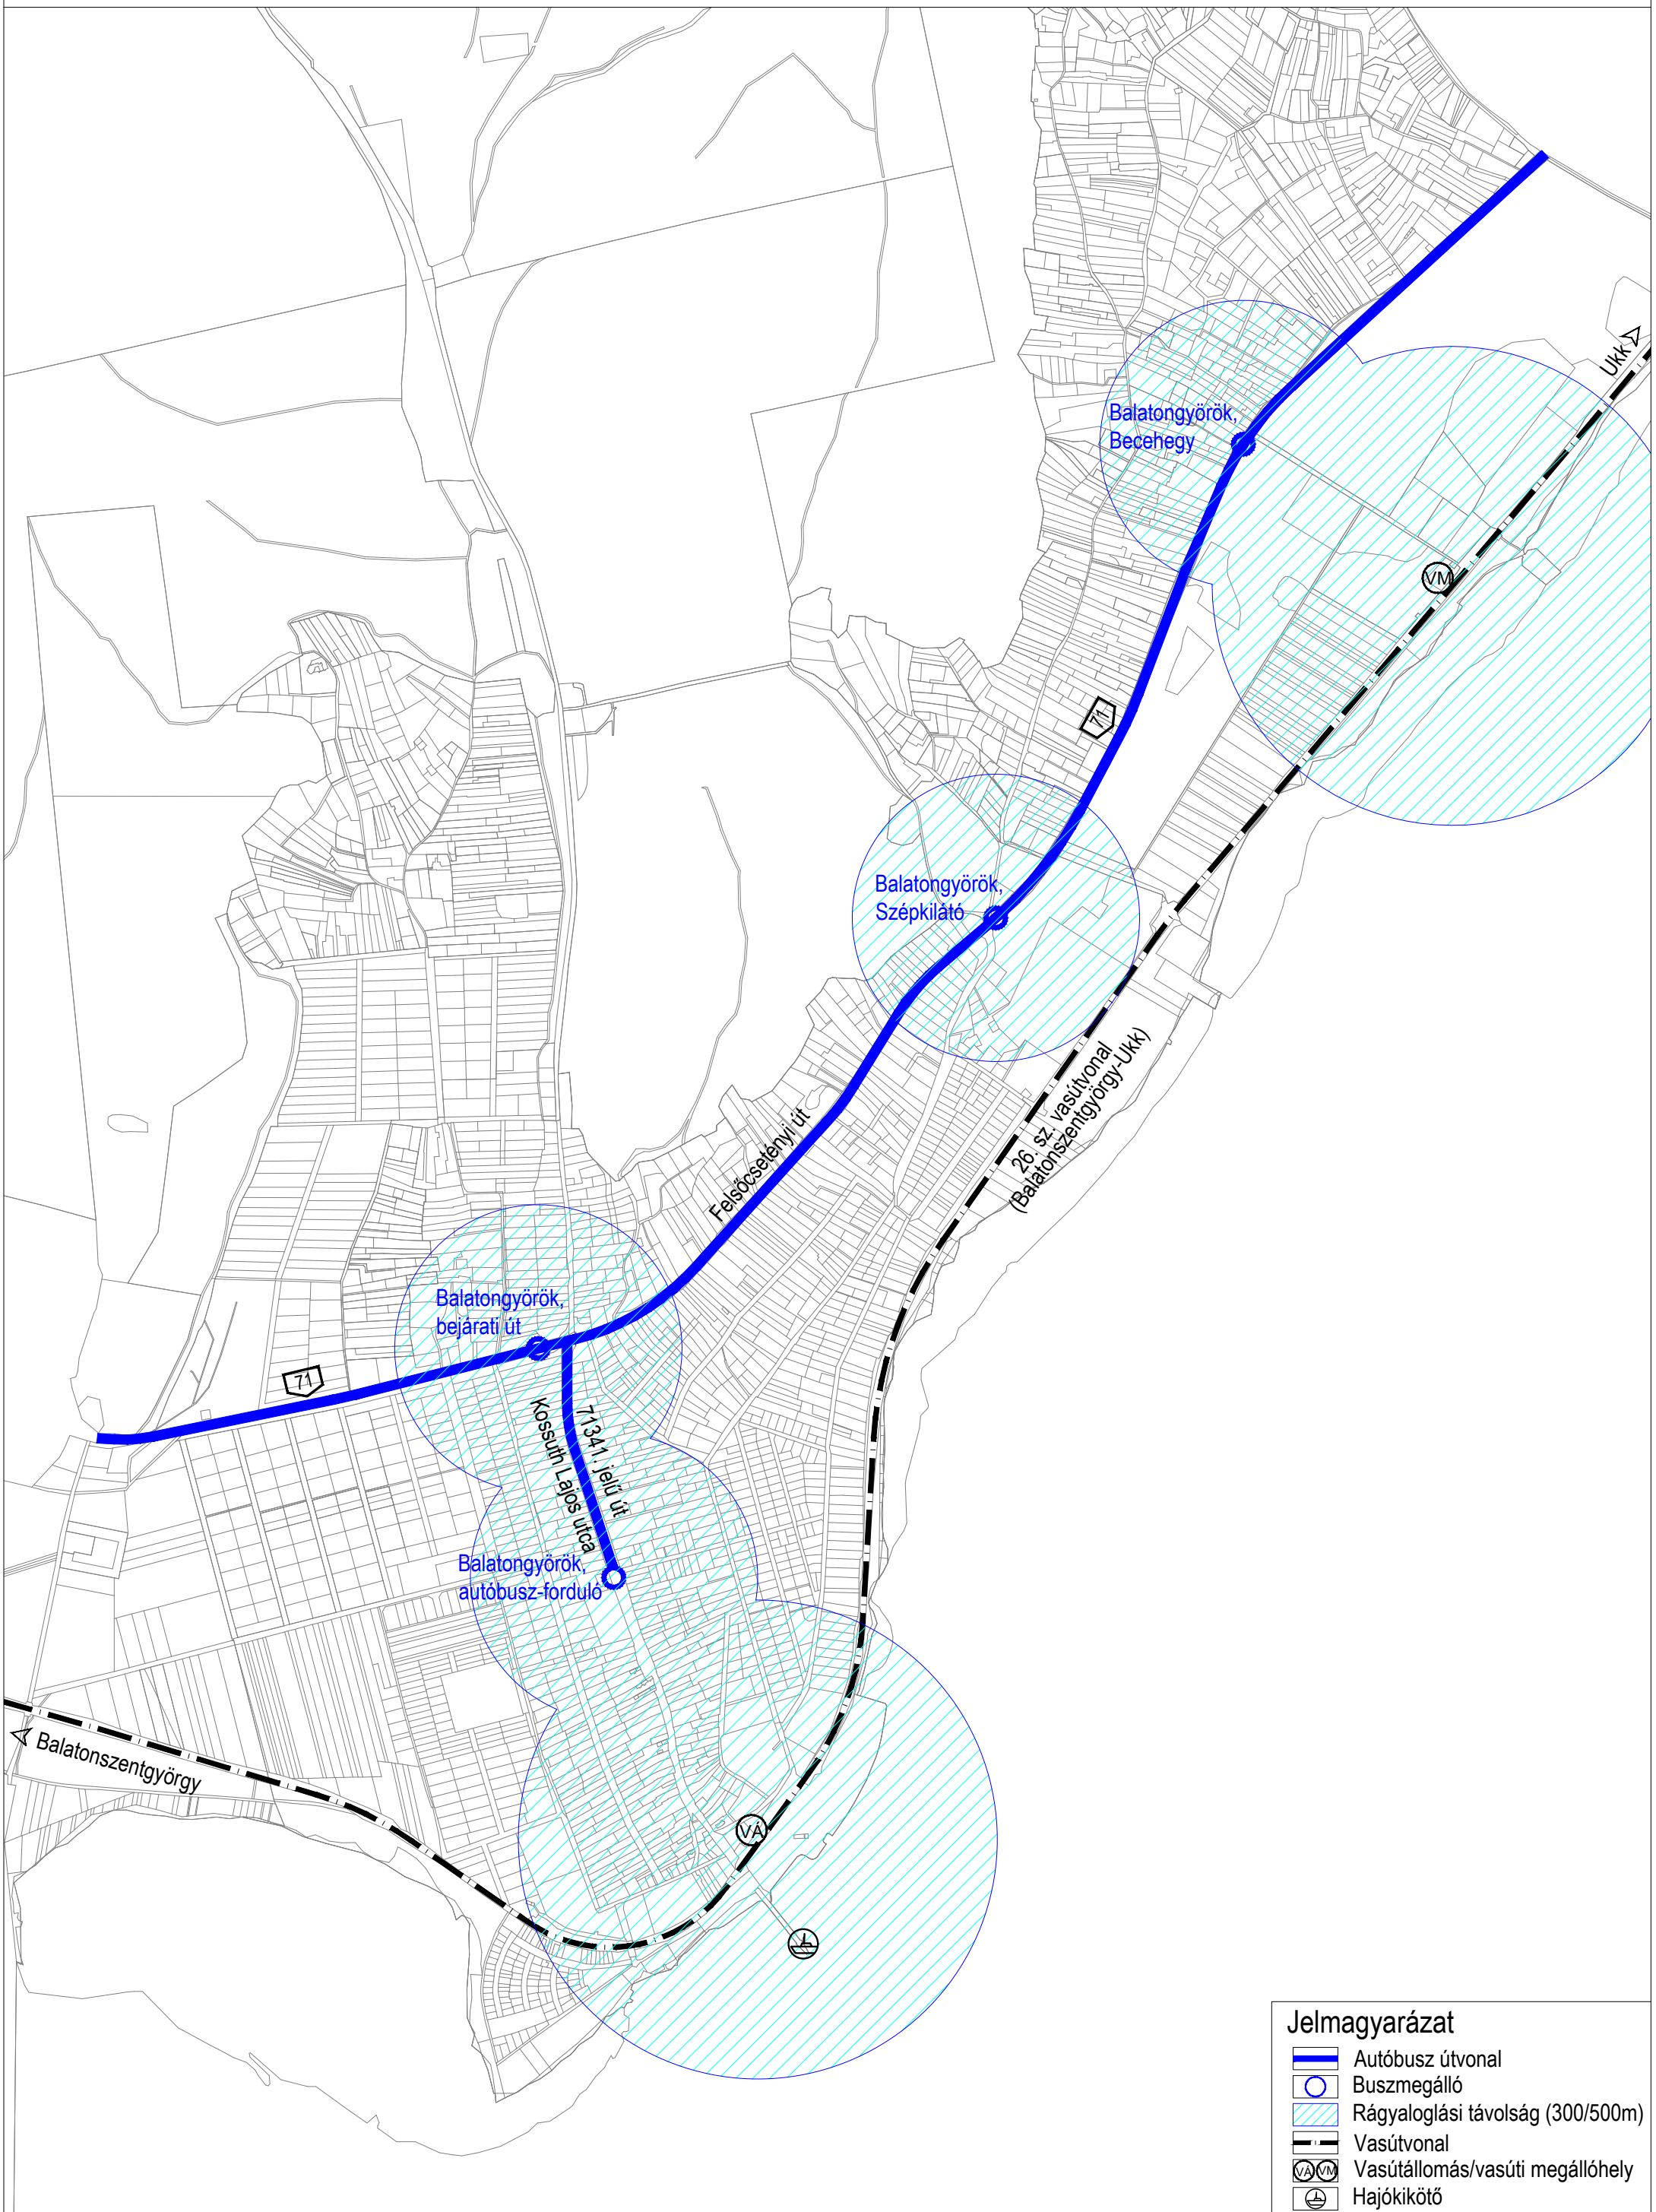

BALATONGYÖRÖK - TELEPÜLÉSRENDEZÉSI ESZKÖZÖK FELÜLVIZSGÁLATA

Jelmagyarázat

	Autóbusz útvonal
	Buszmegálló
	Rágyaloglási távolság (300/500m)
	Vasútvonal
	Vasútállomás/vasúti megállóhely
	Hajó kikötő