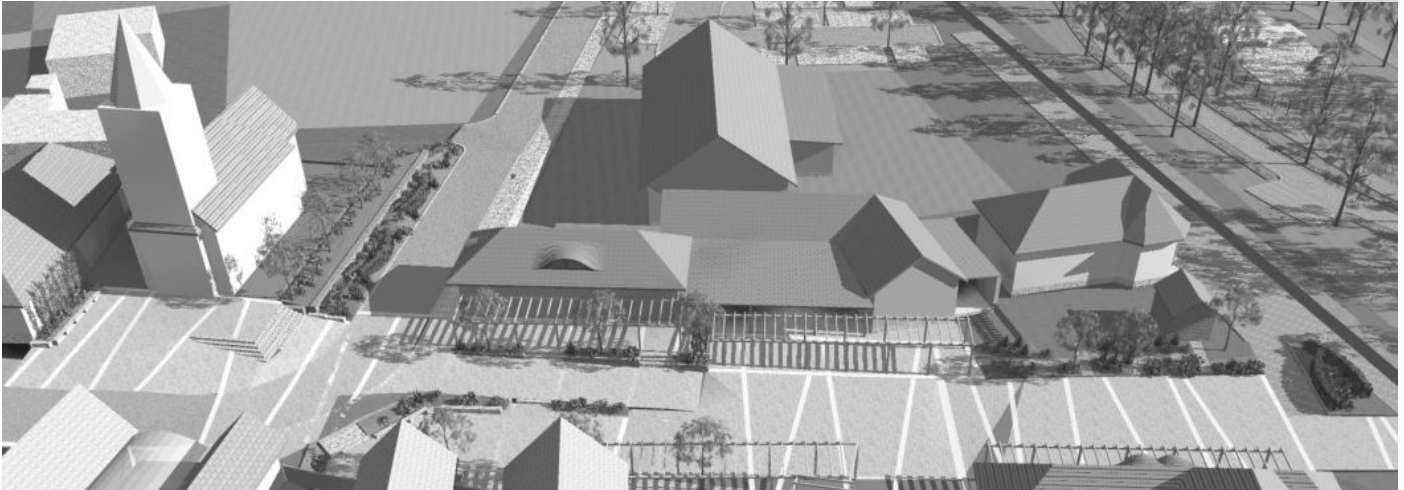

Ősszel kezdődnek a Disz tér felújítási munkálatai

Az elmúlt évben lezárult egy fejlesztési szakasz, amely során megújult a vasútvonal és a Balaton-part közötti partszakasz. A további fejlesztések fő irányát a Petőfi utca alsó szakasza és az úgynevezett Disz tér irányában határozta meg a képviselőtestület.

A terület kiválasztásában egyrészt közrejátszott az is, hogy az E-on jelentős fejlesztést kíván végezni ebben a térségben: a Panoráma Hotel előtti transzformátor állomást az elektromos energia ellátás biztonságosabbá tétele érdekében egy nagyfeszültségű földkábelrel tervezik összekötni a Carina kempingnél levő transzformátor állomással. Másrészt a Petőfi utca alsó szakaszán az úttest szélesítése és a járda építése már eddig is szerepelt az elképzeléseinkben.

A fejlesztési tervek kidolgozásával a parti sétány tervezőjét, a Zalaart Kft-t bíztuk meg, mivel az eddig végzett munkájukkal meg voltunk elégedve, és az ott alkalmazott koncepciót vinnénk tovább a Disz tér irányába. Nem utolsó szempont volt, hogy ez a tervezőiroda már jelentős információkkal rendelkezik településünkéről.

A fejlesztés nem csak a földfelszínen látható dolgokra terjed ki, hanem a területen húzódó összes közműre is. Az E-on által tervezett kábelfektetés jelentős, a környezetet érintő károkozást eredményez, ezért azt tartottuk szükségesnek, hogy az összes, a nyomvonal közelébe eső közművet felül kell vizsgálni és szükség szerint át kell építeni, hogy az átépített terület, valamely közmű meghibásodása

esetén se kelljen idő előtt felbontani. Így kicserélésre kerül a Panoráma Hoteltól a Petőfi utcán keresztül a Kossuth utcáig tartó szakaszon az ivóvíz hálózat, valamint kiépítésre kerül a csapadékvíz elvezető csatorna egy szakasza. A föld alá kerül a kisfeszültségű elektromos hálózat és a közvilágítás is a Petőfi utca fent említett szakaszán, a Kossuth utcában a szobortól a Balaton-part irányában, a Balaton utcában, valamint díszvilágítást kap a Disz tér. Megoldásra kerül a Disz tér csapadékvíz elvezető rendszere, ami a nagy esőzések alkalmával eddig sok gondot okozott.

Az említett közmű tervezések és egyeztetések folyamatban vannak, de a kivitelezési munkák csak a nyári szezon elmúltával kezdődhetnek meg.

A látványosabb, földfelszínen is látható változások fejlesztési elképzelései is már részben kidolgozásra kerültek. A tervezők számára a fejlesztés fő irányát a következőben határoztuk meg:

C" Fku/ "v²t" h "hwpmek»lc" "u²vcv²t."xgp/ f² in^av»" gi{u²igm" mkvgngrÅn "vgtg." 2u" c" mkugdd" tgpfg/x²pfgm" mku/qn i^an^auc0" C" e²n² tfgm²dgp" m{x^apcvqu" c" v²ttg" dgjclv»" i²rmqeukht i cnqo" eu³ammgp/ v²ug0